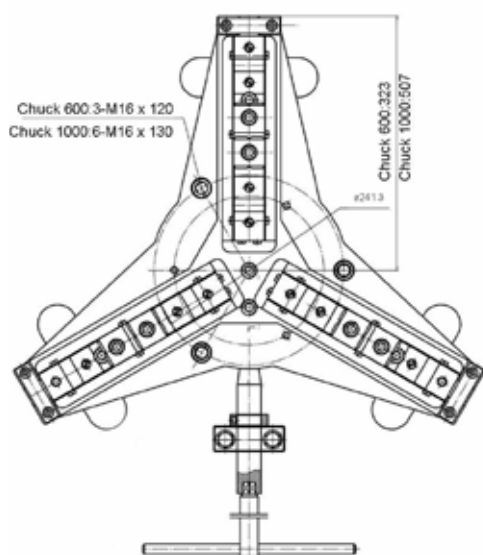

ACCESSOIRES

MANDRINS CHUCK 3 MORS

- Mandrin spécialement pour le soudage
- Construction robuste
- Logement fermé
- Les mâchoires peuvent être déplacées rapidement et facilement

Modèle	CHUCK 1000	CHUCK 1200	CHUCK 1600
Plage de Serrage	50 - 1000mm	50 - 1200mm	50 - 1600mm
Ø des points de fixation	350mm	350mm	515mm
Arbre creux	Non	Non	
Charge Maxi	2000kg	2000kg	3000kg
Poids	180kg	220kg	300kg