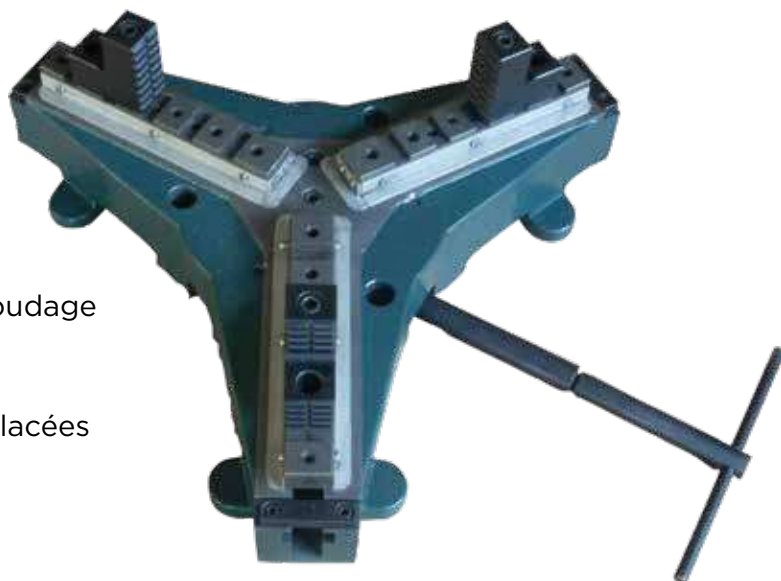

ACCESSOIRES

MANDRINS CHUCK 3 MORS

- Mandrin spécialement pour le soudage
- Construction robuste
- Logement fermé
- Les mâchoires peuvent être déplacées rapidement et facilement

Modèle	CHUCK 1000	CHUCK 1200	CHUCK 1600
Plage de Serrage	50 - 1000mm	50 - 1200mm	50 - 1600mm
Ø des points de fixation	350mm	350mm	515mm
Arbre creux	Non	Non	
Charge Maxi	2000kg	2000kg	3000kg
Poids	180kg	220kg	300kg