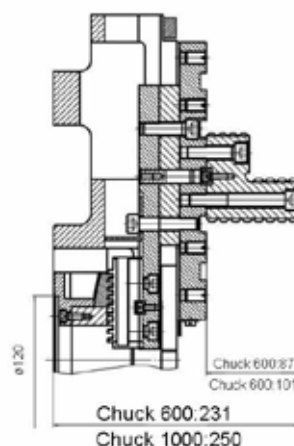

ACCESSOIRES

MANDRINS CHUCK 3 MORS

- Mandrin spécialement pour le soudage
- Construction robuste
- Logement fermé
- Les mâchoires peuvent être déplacées rapidement et facilement

Modèle	CHUCK 1000	CHUCK 1200	CHUCK 1600
Plage de Serrage	50 - 1000mm	50 - 1200mm	50 - 1600mm
Ø des points de fixation	350mm	350mm	515mm
Arbre creux	Non	Non	
Charge Maxi	2000kg	2000kg	3000kg
Poids	180kg	220kg	300kg