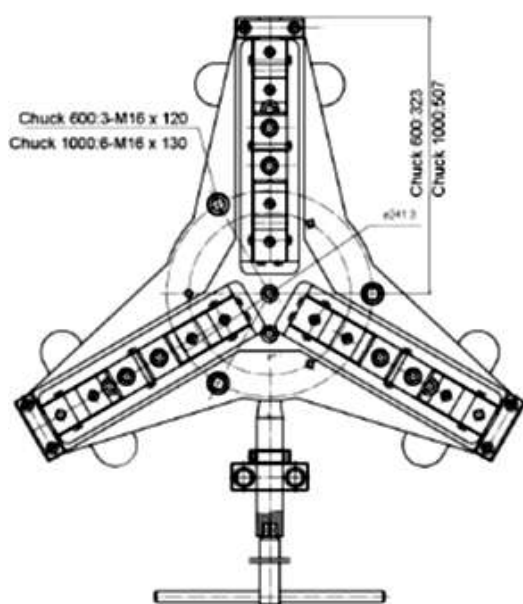

- Mandrin spécialement pour le soudage.
- Construction robuste.
- Logement fermé.
- Les mâchoires peuvent être déplacées rapidement et facilement.

Modèle	CHUCK 600	CHUCK 1000	CHUCK 1200	CHUCK 1600
Plage de Serrage	50 - 600mm	50 - 1000mm	50 - 1200mm	50 - 1600mm
Ø des points de fixation	280mm	350mm	350mm	515mm
Arbre creux	Non	Non	Non	
Charge Maxi	1000kg	2000kg	2000kg	3000kg
Poids	100kg	180kg	220kg	300kg