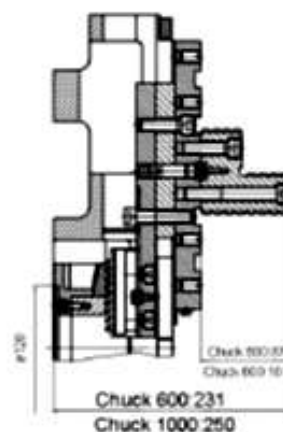

- Mandrin spécialement pour le soudage.
- Construction robuste.
- Logement fermé.
- Les mâchoires peuvent être déplacées rapidement et facilement.

Modèle	CHUCK 600	CHUCK 1000	CHUCK 1200	CHUCK 1600
Plage de Serrage	50 - 600mm	50 - 1000mm	50 - 1200mm	50 - 1600mm
Ø des points de fixation	280mm	350mm	350mm	515mm
Arbre creux	Non	Non	Non	
Charge Maxi	1000kg	2000kg	2000kg	3000kg
Poids	100kg	180kg	220kg	300kg