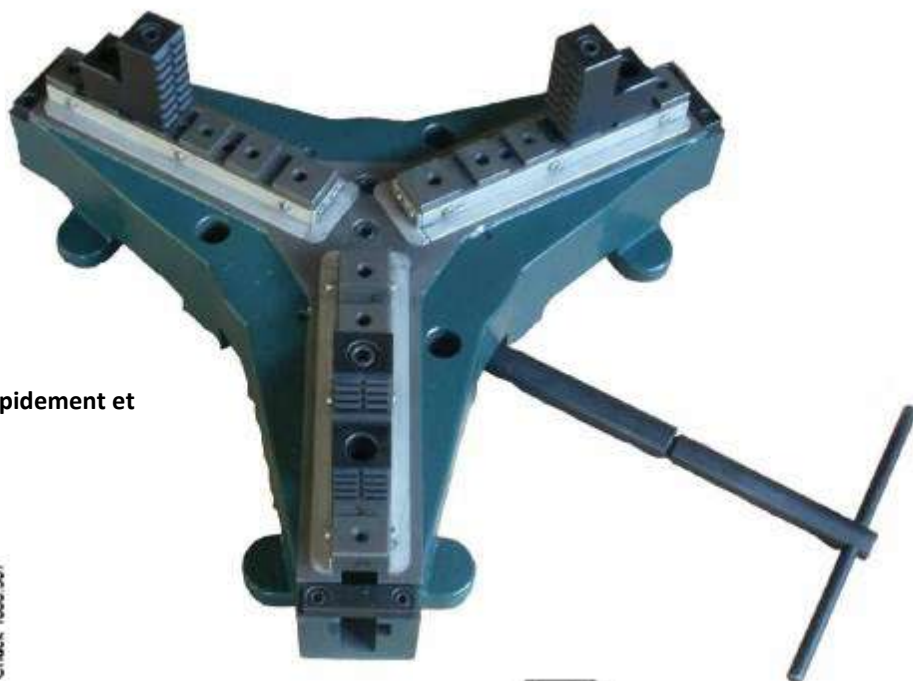

- Mandrin spécialement pour le soudage.
- Construction robuste.
- Logement fermé.
- Les mâchoires peuvent être déplacées rapidement et facilement.

Modèle	CHUCK 600	CHUCK 1000	CHUCK 1200	CHUCK 1600
Plage de Serrage	50 - 600mm	50 - 1000mm	50 - 1200mm	50 - 1600mm
Ø des points de fixation	280mm	350mm	350mm	515mm
Arbre creux	Non	Non	Non	
Charge Maxi	1000kg	2000kg	2000kg	3000kg
Poids	100kg	180kg	220kg	300kg